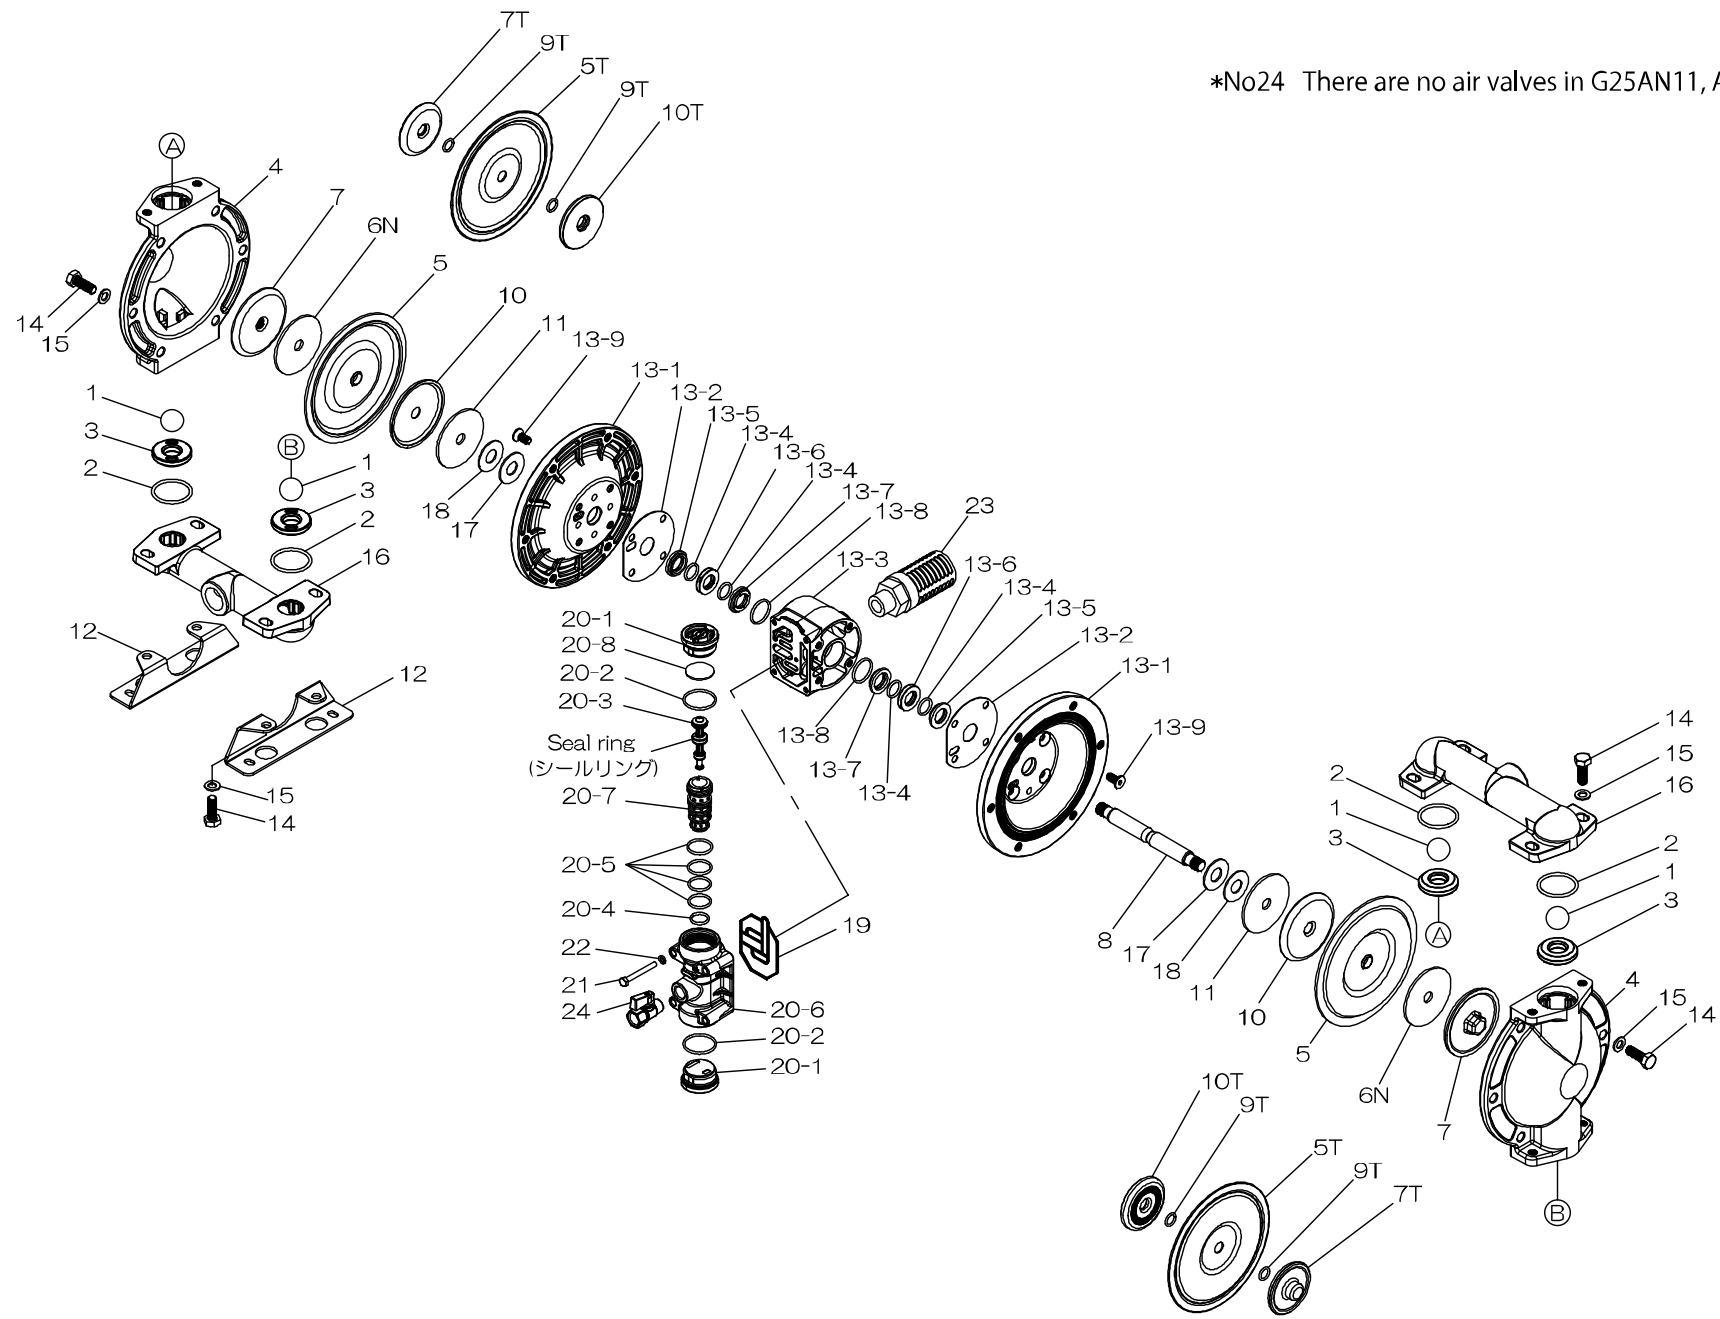

**Fluid contact Portion : Aluminum type**

\*No24 There are no air valves in G25AN11, AT11, AH11, AS11

REF. No.	MODEL		G25 AN00	G25 AT00	G25 AH00	G25 AS00
	ITEM No.		854994	854996	854998	855000
	DESCRIPTION	Q'TY.	Part No.	Part No.	Part No.	Part No.
1	BALL	4	770720	770736	773126	773170
2	O RING	4	640041	643041	640041	686818
3	VALVE SEAT	4	581130	717246	581130	581130
4	OUT CHAMBER	2	716959	716959	716959	716959
5	DIAPHRAGM	2	772962	771110	771363	771974
6N	SPACER	2	773442	—	—	—
7,7T	CENTER DISK	2	716958	717095	716958	716958
8	CENTER ROD	1	717224	717225	717224	717224
9T	O RING	4	—	643013	—	—
10,10T	CENTER DISK	2	716258	717226	716258	716258
11	WASHER	2	716259	—	716259	716259
12	BASE	2	717031	717031	717031	717031
13	BODY ASSY	1	805262	805262	805262	805262
14	BOLT	20	611175	611175	611175	611175
15	WAVE WASHER	20	631917	631917	631917	631917
16	MANIFOLD	2	717217	717217	717217	717217
17	CUSHION	2	771054	771054	771054	771054
18	CUSHION	2	773443	—	773443	773443
19	GASKET	1	773440	773440	773440	773440
20	VALVE BODY ASSY	1	805264	805264	805264	805264
21	BOLT	4	611111	611111	611111	611111
22	WAVE WASHER	4	631915	631915	631915	631915
23	MUFFLER	1	804697	804697	804697	804697
24	VALVE	1	686969	686969	686969	686969